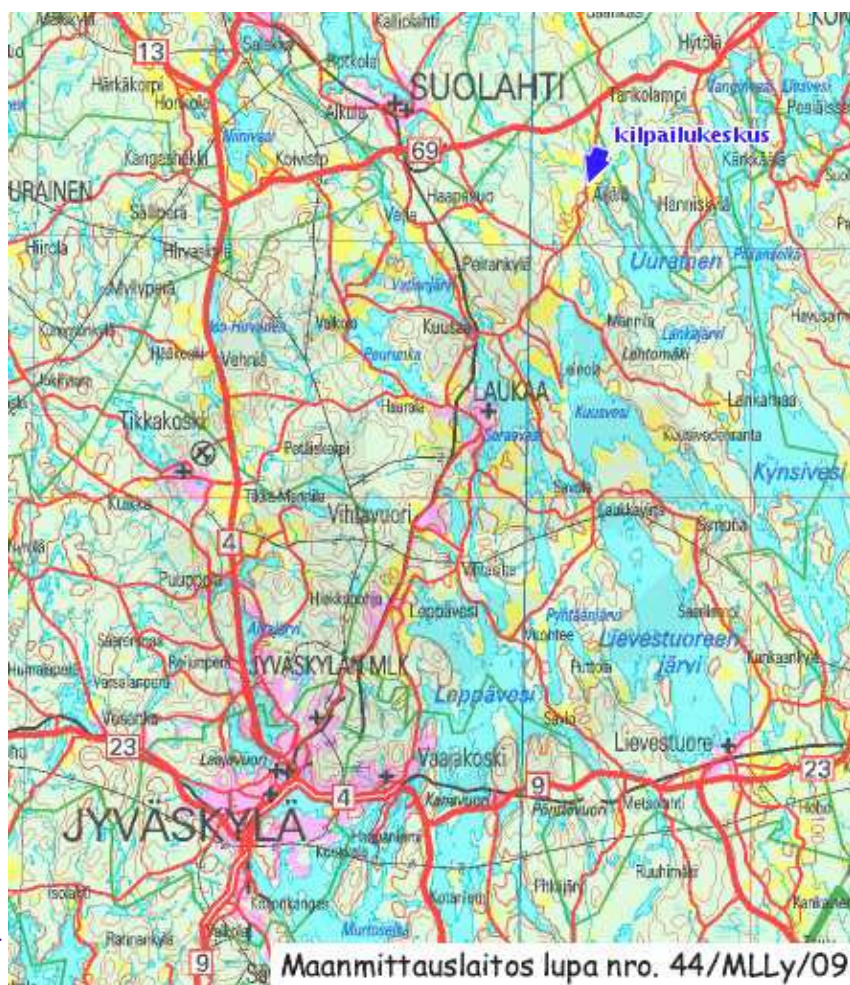

## 59. Pohjois-Päijänteen ajo 7.3.2009

### Lähtöluettelo

- Lähtöjärjestys arvottiin maanantaina 2.3.2009, paikalla sääntöjen edellyttämät henkilöt.
- Kilpailukeskuksena on **Äijälän kyläseuratalo, Äijäläntie 1110, Laukaa**, tiellä 637 Laukaasta pohjoiseen. Matkaa Jyväskylästä noin 45 km.
- Kilpailutoimisto, ilmoittautuminen ja katsastus avataan kello 15.
- Kuljetuskalustolle on tilaa kilpailukeskuksen läheisyydessä - seuraa opasteita.
- **Lähimmät tankkausmahdollisuudet ovat Laukaassa ja nelostiellä Hirvaskankaalla.**
- Kilpailu kulkee Laukaan ja Konneveden kuntien alueella.
- Kilpailukortit: monistetut ei-kopioivat (lunttisarake vasemmassa reunassa).
- Kilpailun johtaja Jari W 0400 747 285  
kilpailun sihteeri Jari V 0400 643 052
- Karttalinkkejä:
  - <http://kansalaisen.karttapaikka.fi>
  - <http://maps.google.fi>